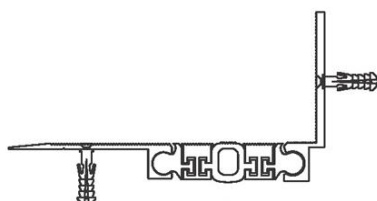

### Характеристики

накладной профиль для деформационных швов стен и потолка 50мм

<b>Ширина видимой части:</b>	160 мм
<b>Высота профиля (глубина установки):</b>	15 мм
<b>Компенсация деформаций:</b>	+/-10мм
<b>Длина профиля:</b>	3 м
<b>Компенсационный материал</b>	Специальная резина черного цвета. Сочетается с AR301-050, AR172-050