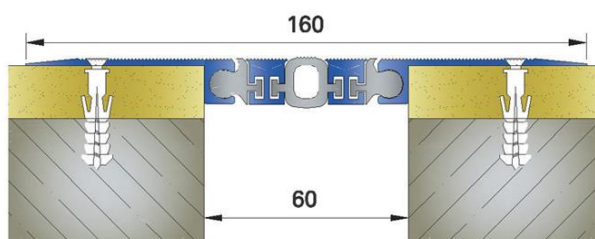

### Характеристики

накладной профиль для деформационных швов стен и потолка 50мм

<b>Ширина видимой части:</b>	160 мм
<b>Высота профиля (глубина установки):</b>	15 мм
<b>Компенсация деформаций:</b>	+/-10мм
<b>Длина профиля:</b>	3 м
<b>Компенсационный материал</b>	Специальная резина черного цвета. Сочетается с AR301-050, AR172-050